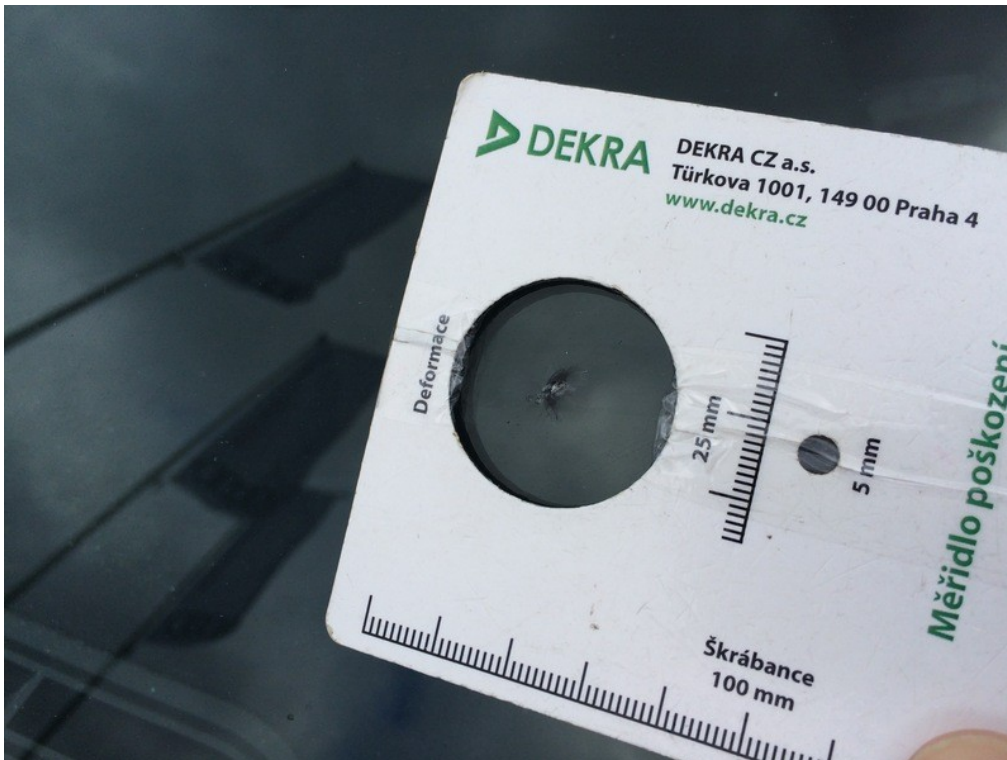

FOTODOKUMENTACE POŠKOZENÍ

Viz popis k poškození č. 2