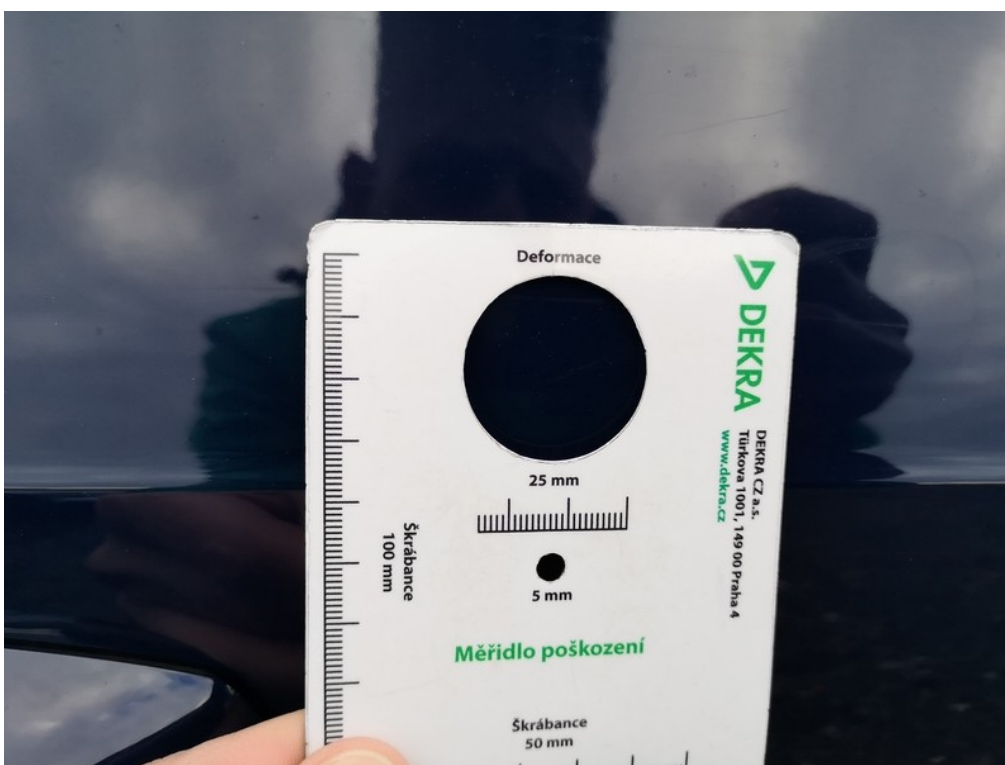

Způsob opravy (opatření) Opravit
Poznámka: 3x + škrábance

Viz popis k poškození č. 5

FOTODOKUMENTACE POŠKOZENÍ

6 Umístění
Poškozený díl
Druh poškození

Exteriér (vnější
prostor)
Dveře zadní pravé
Jamka

Způsob opravy (opatření) Opravit
Poznámka: 2x + škrábance